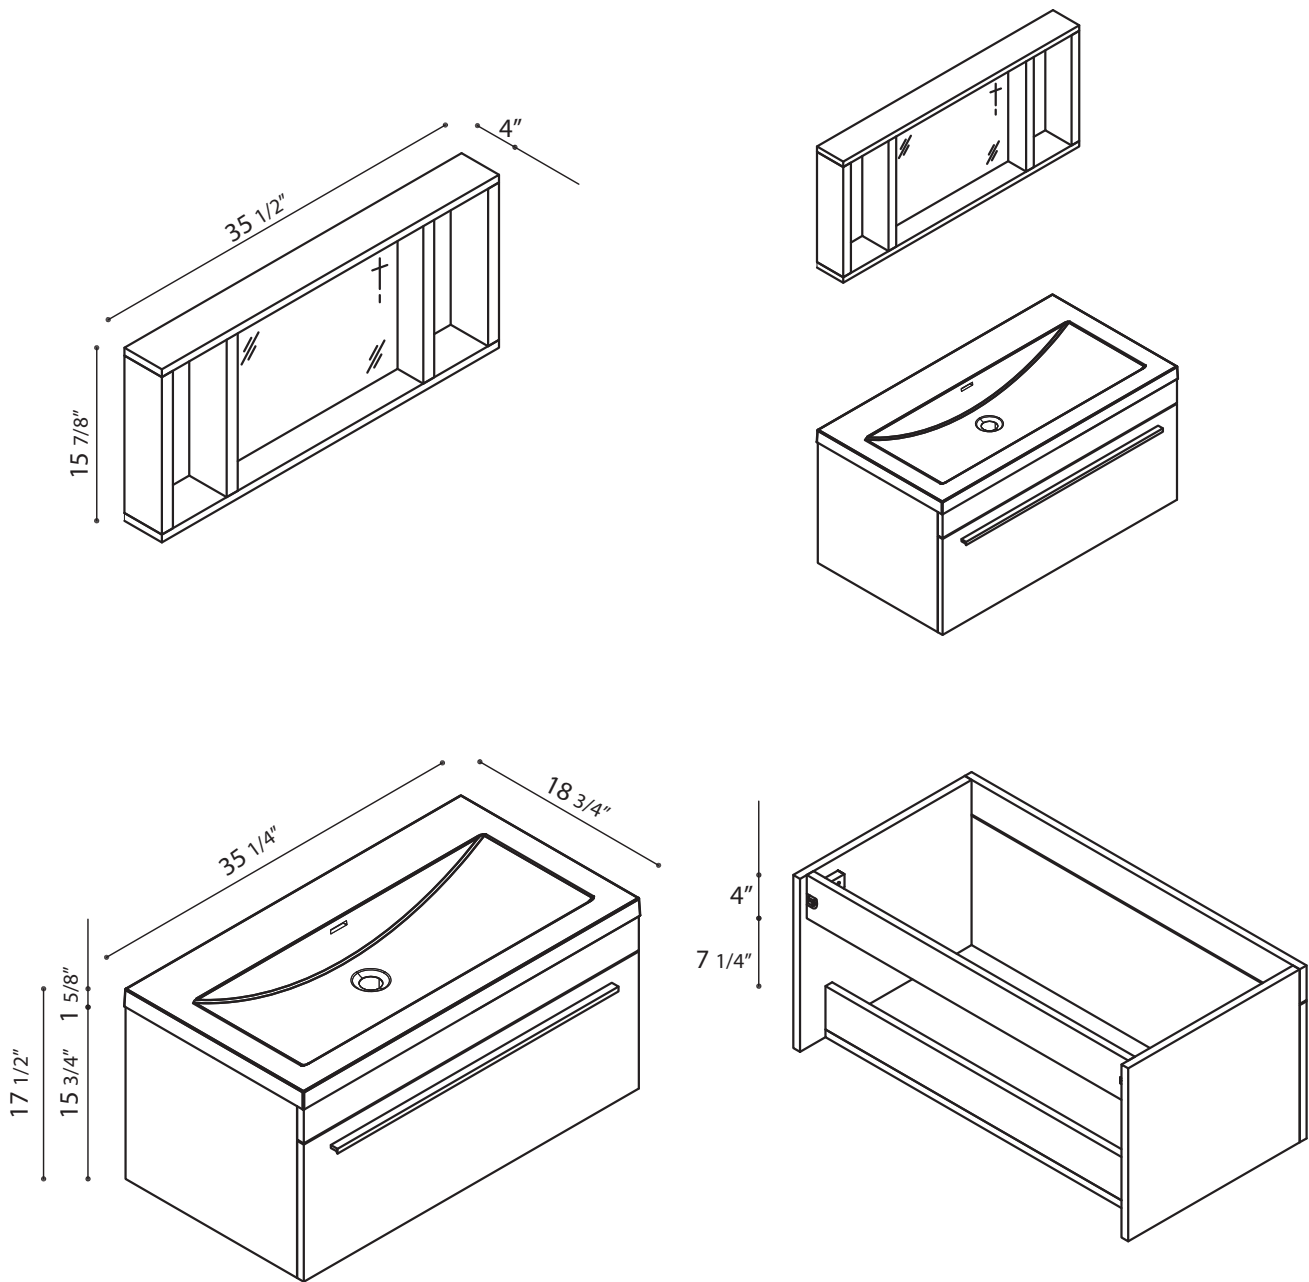

# Ripley Collection AT-8090 36" Modern Bathroom Vanity

Base Box Dimensions W: 38" H: 19" D: 21" G.W: 60 lbs

Basin Box Dimensions W: 38" H: 8" D: 21" G.W: 25 lbs

Mirror Box Dimensions W: 38" H: 18" D: 6" G.W: 25 lbs