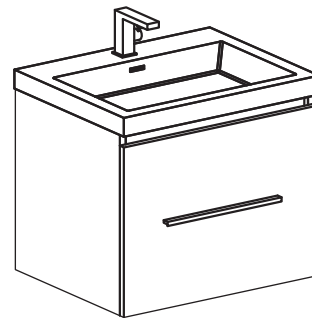

# Ripley Collection AT-8006 24" Modern Bathroom Vanity

Base Box Dimensions W: 26" H: 26" D: 22" G.W: 50 lbs

Basin Box Dimensions W: 26" H: 8" D: 21" G.W: 25 lbs

Mirror Box Dimensions W: 26" H: 35" D: 3" G.W: 28 lbs