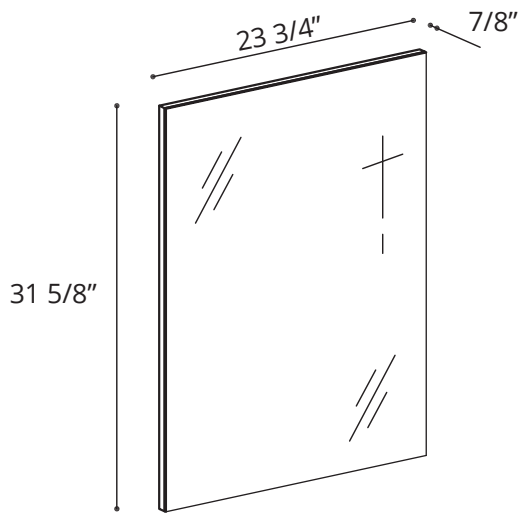

# Ripley Collection AT-8006 24" Modern Bathroom Vanity

Base Box Dimensions W: 26" H: 26" D: 22" G.W: 50 lbs

Basin Box Dimensions W: 26" H: 8" D: 21" G.W: 25 lbs

Mirror Box Dimensions W: 26" H: 35" D: 3" G.W: 28 lbs