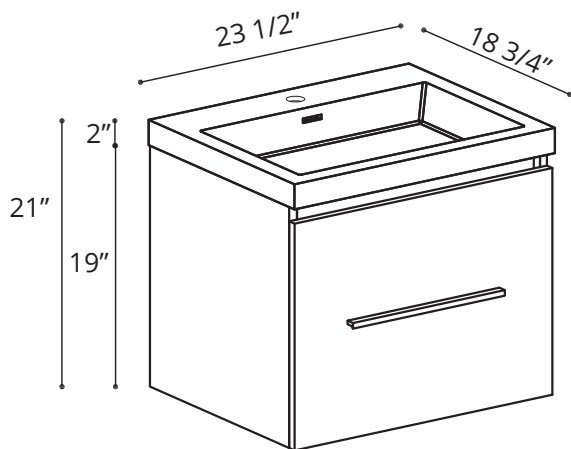

# Ripley Collection AT-8006 24" Modern Bathroom Vanity

Base Box Dimensions W: 26" H: 26" D: 22" G.W: 50 lbs

Basin Box Dimensions W: 26" H: 8" D: 21" G.W: 25 lbs

Mirror Box Dimensions W: 26" H: 35" D: 3" G.W: 28 lbs