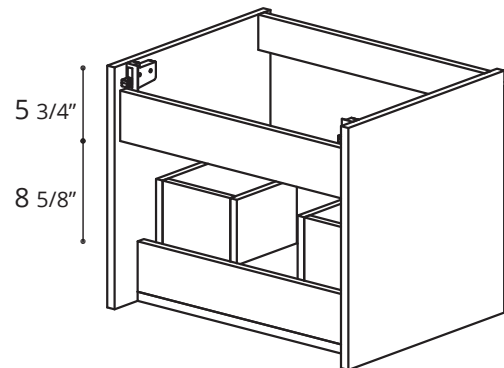

# Ripley Collection AT-8006 24" Modern Bathroom Vanity

Base Box Dimensions W: 26" H: 26" D: 22" G.W: 50 lbs

Basin Box Dimensions W: 26" H: 8" D: 21" G.W: 25 lbs

Mirror Box Dimensions W: 26" H: 35" D: 3" G.W: 28 lbs